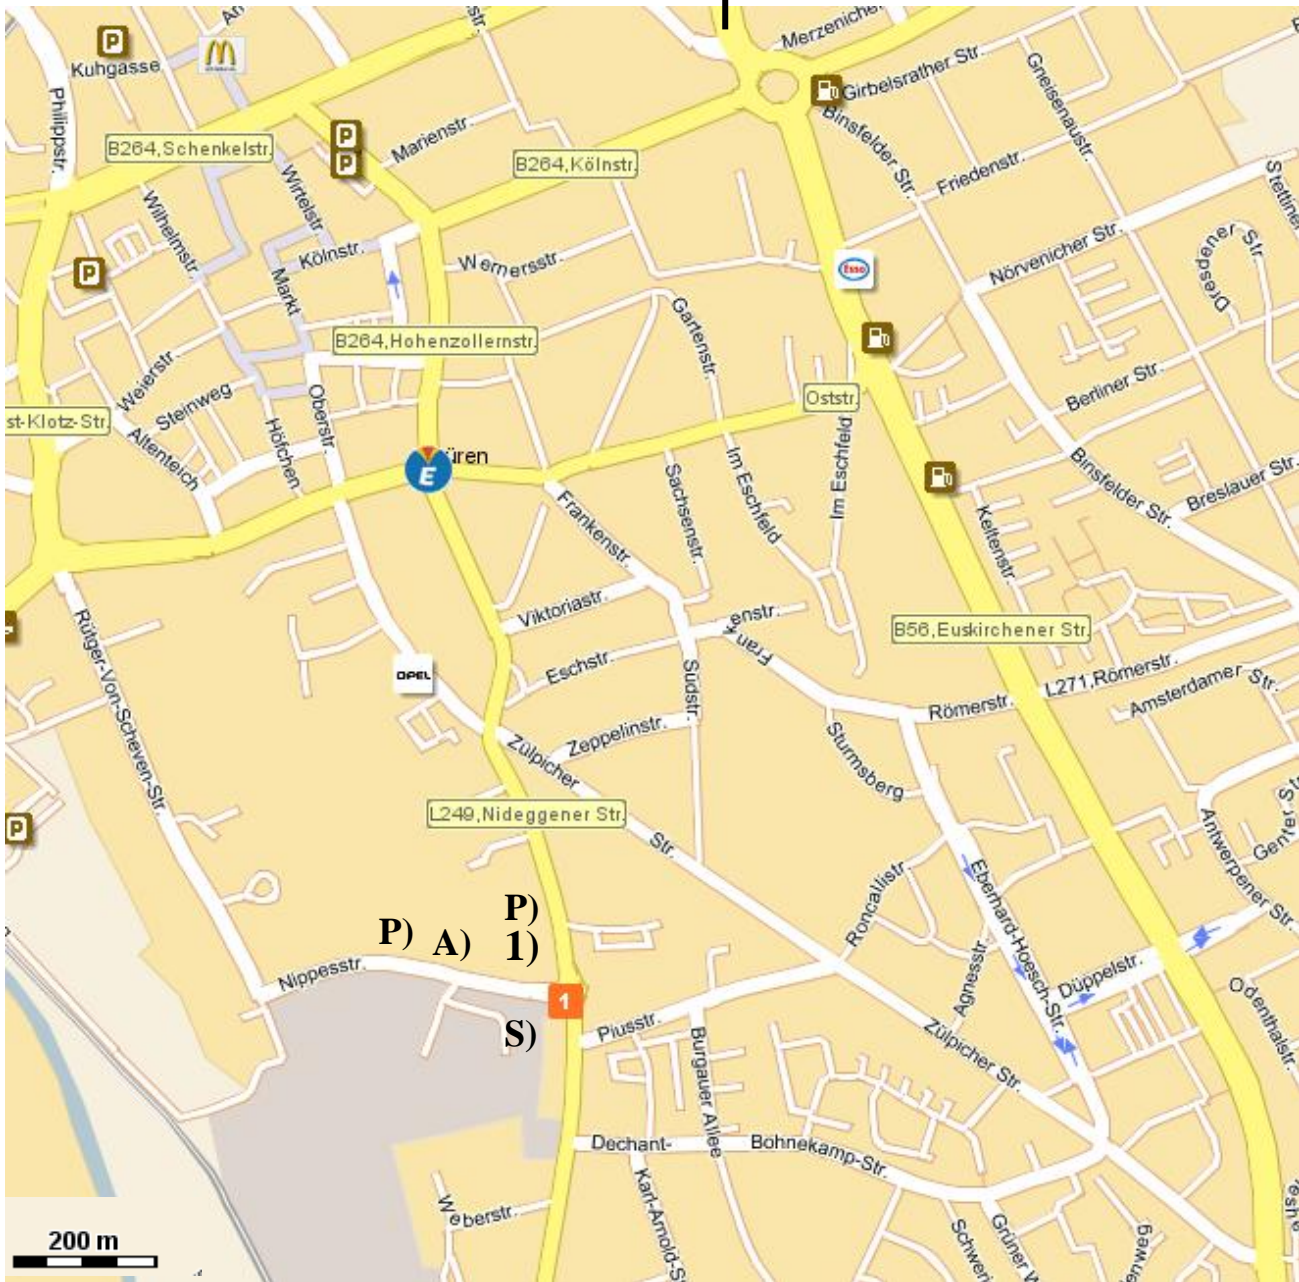

Stadtplan Düren – Restaurants/Imbiss

Autobahn A4 (Aachen/Köln)

1) Hallenbad Jesuitenhof

P) Parkplätze

A) Arena Kreis Düren

S) Supermarkt